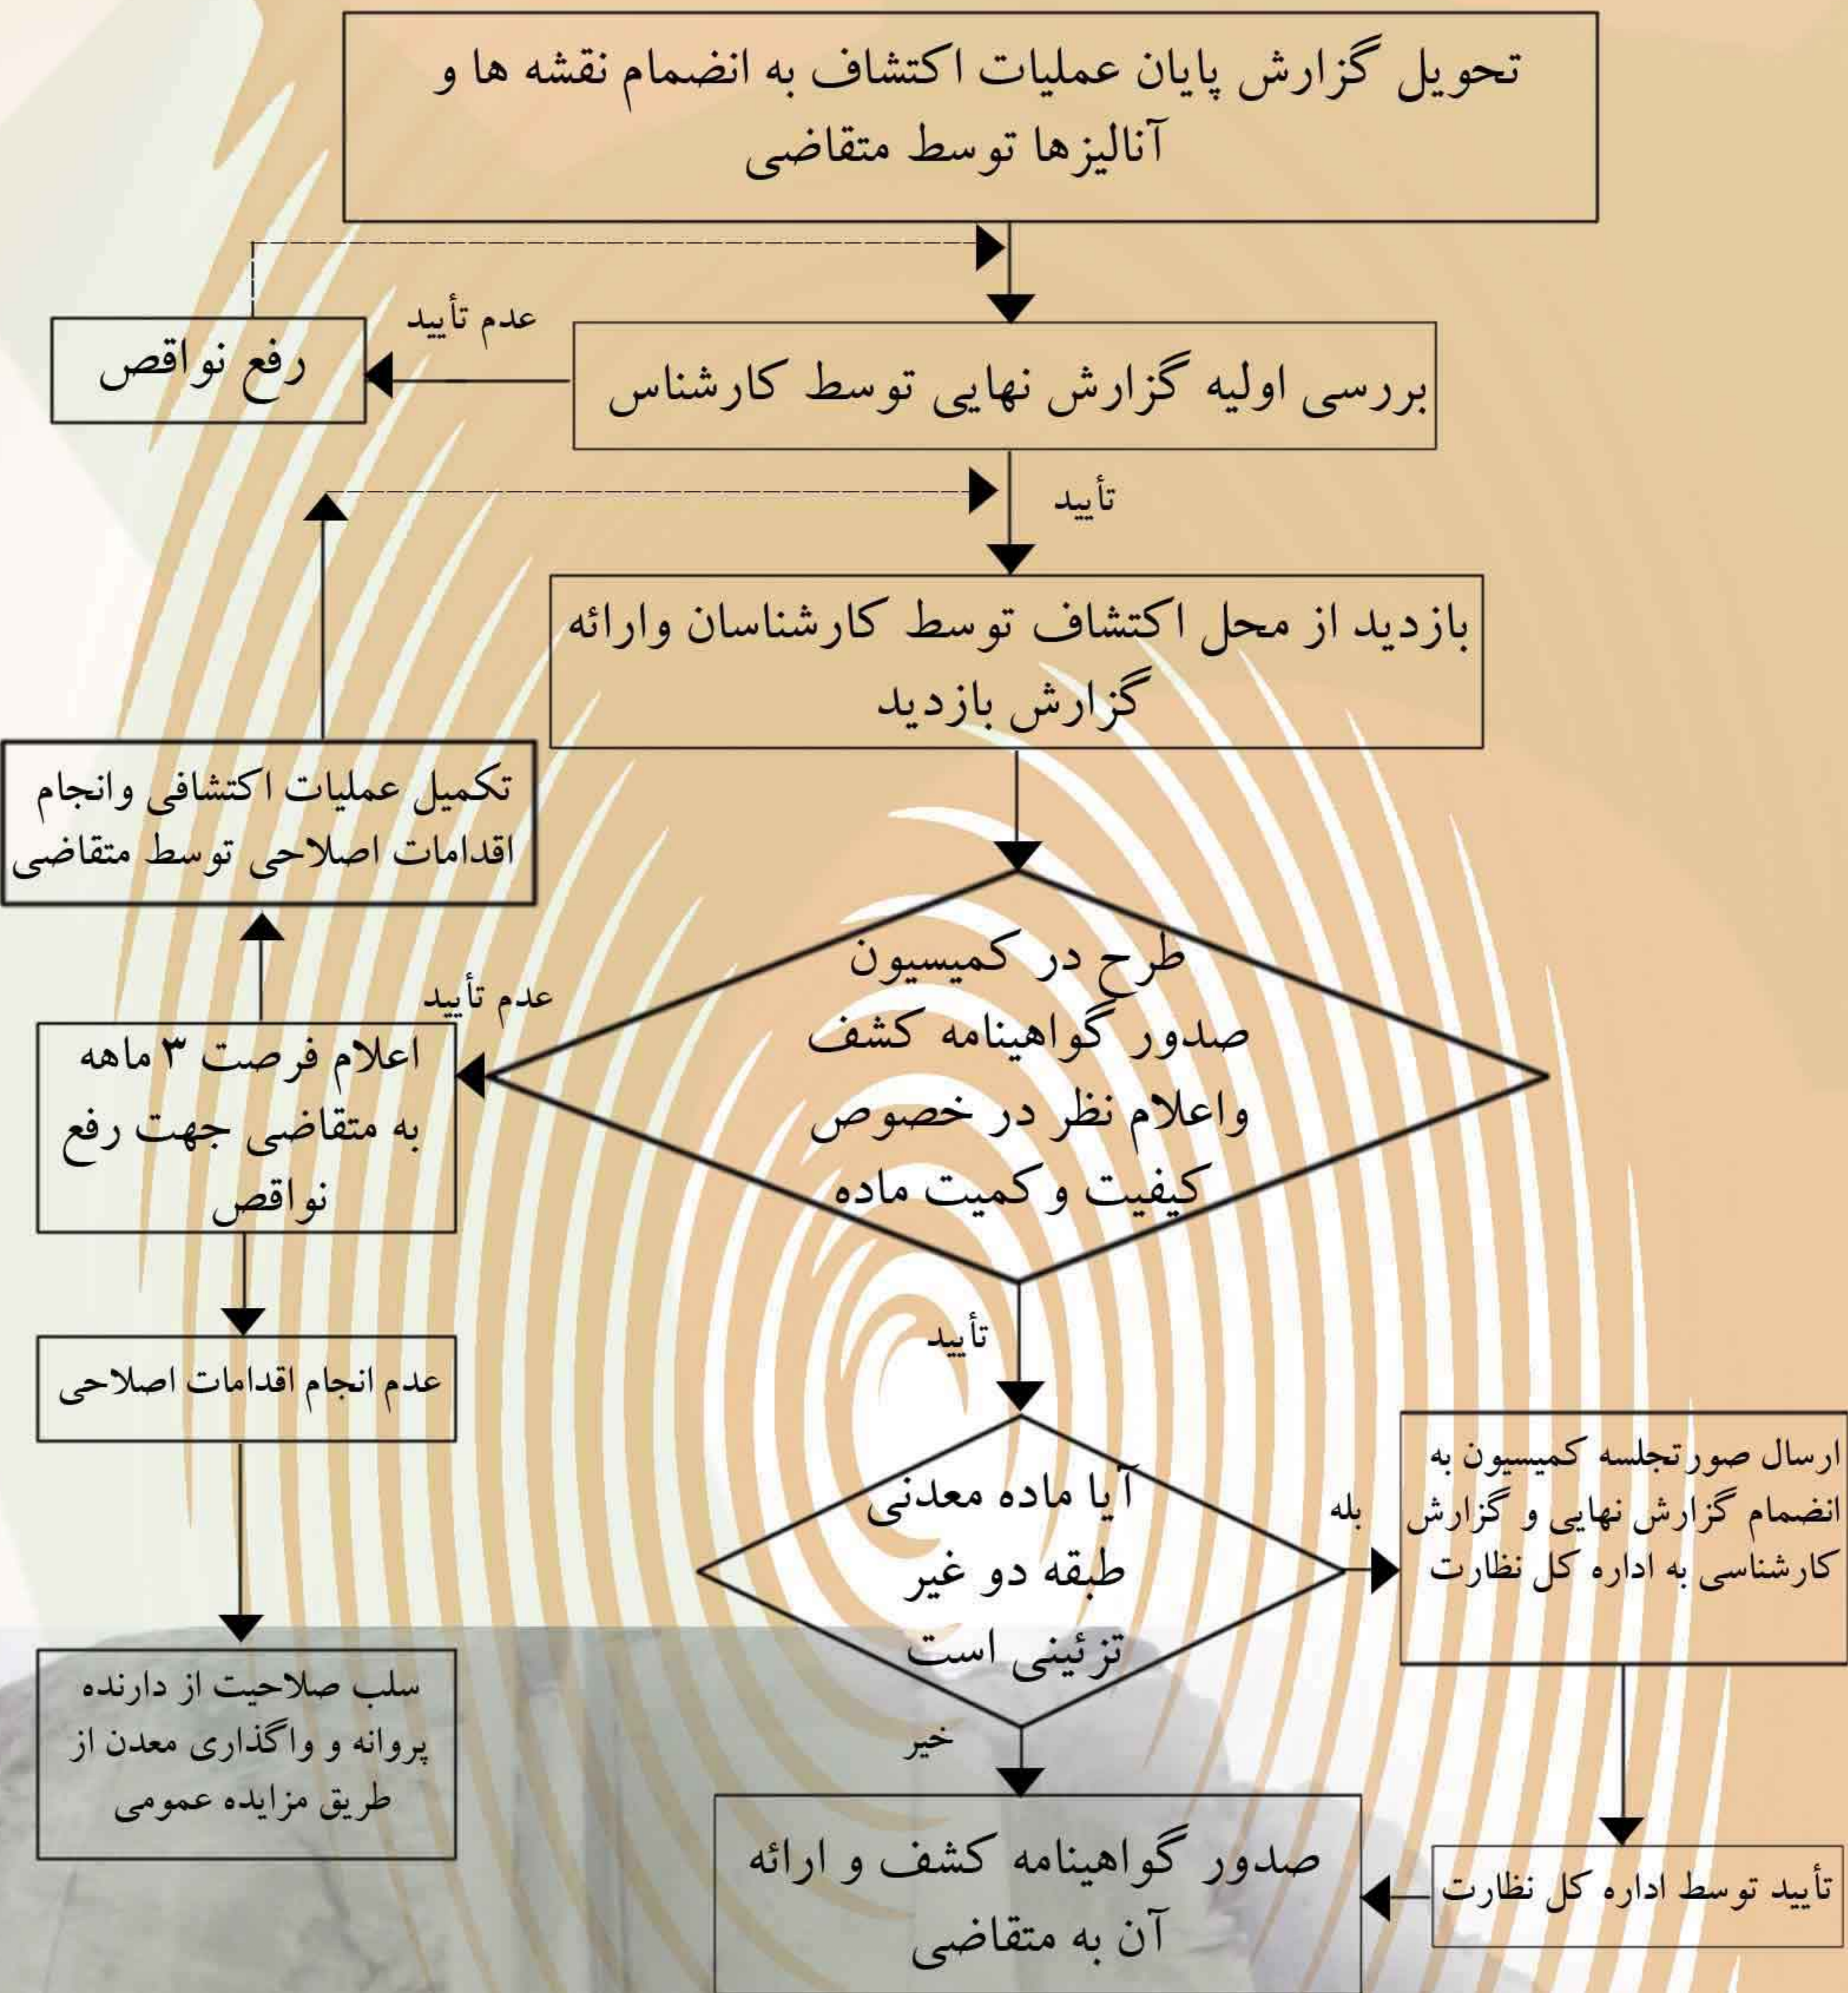

گردش کار صدور گواهینامه کشف معادن

مدت زمان:

زمان بازدید + رفع نواقص احتمالی + کمیسیون + مکاتبه با تهران + صدور گواهینامه کشف = سه ماه